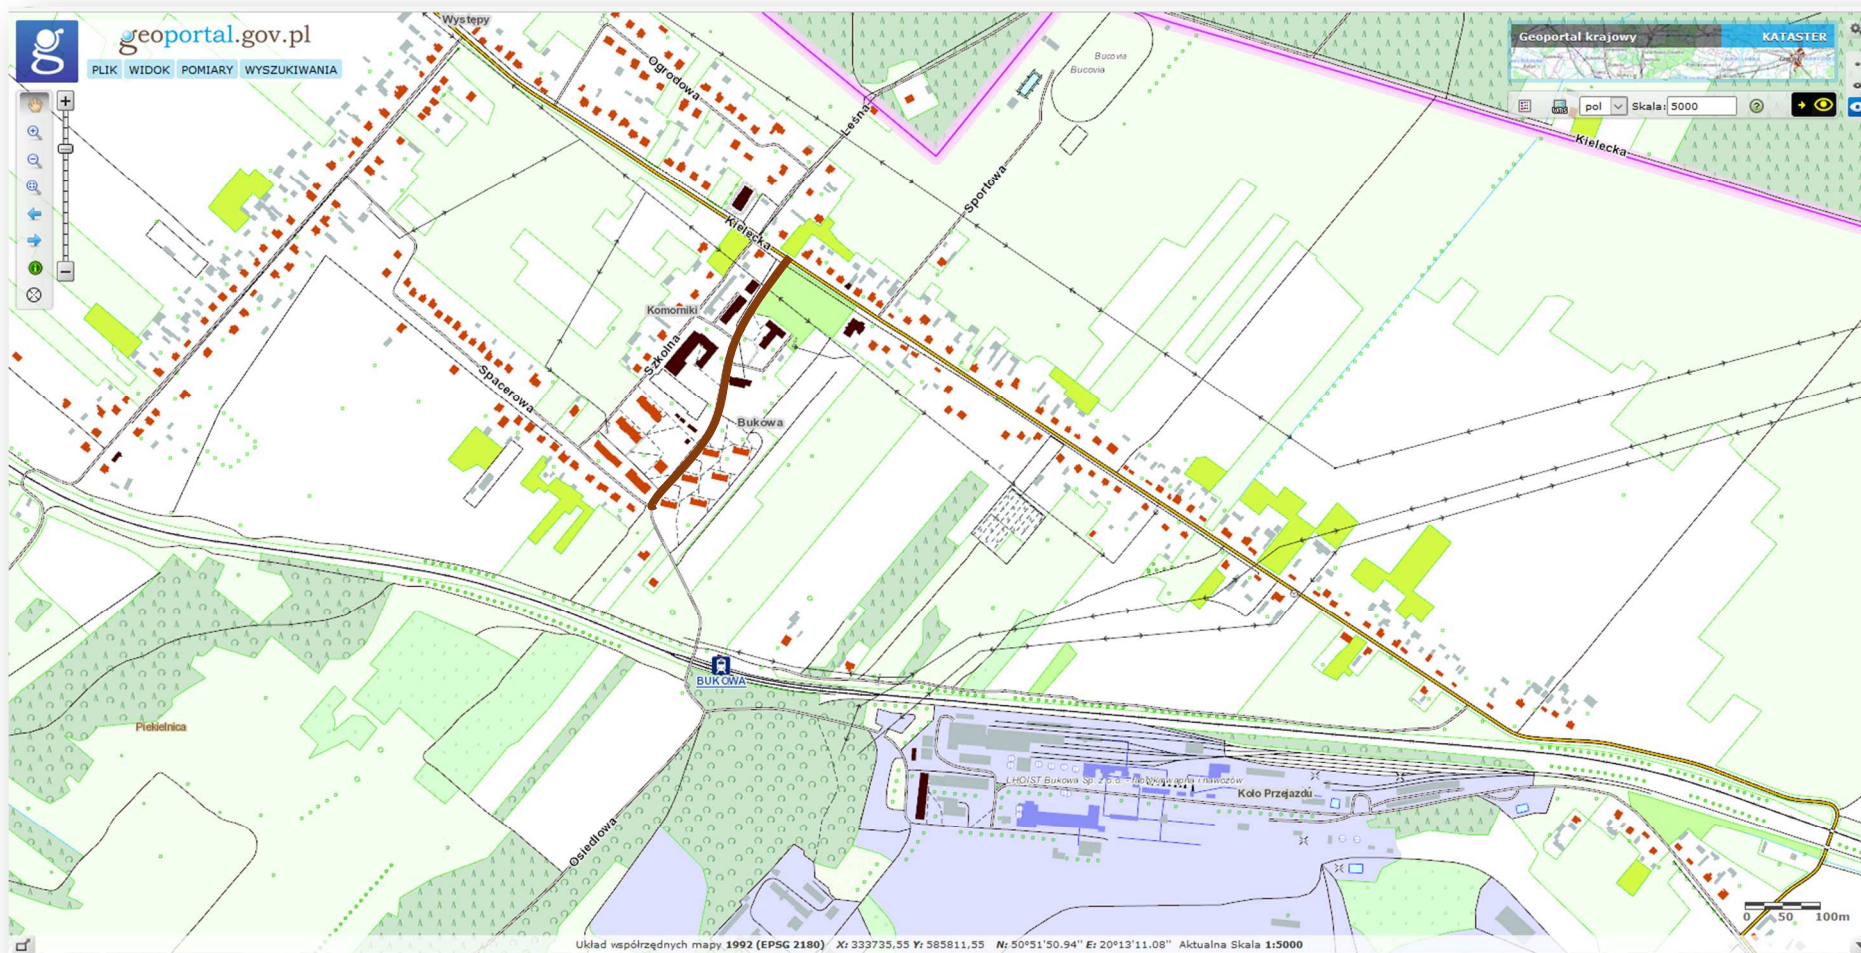

Lokalizacja odcinka drogi gminnej nr 335004T ul. Osiedlowa w Bukowie przeznaczonej do przebudowy.

— - lokalizacja odcinka ul. Osiedlowej do przebudowy